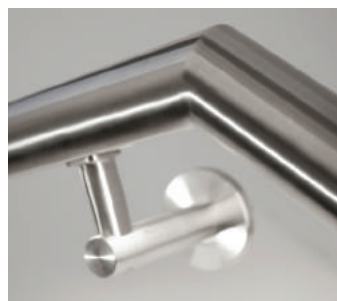

CONTACT ■

Lagusski | ILLUNOX®
Nieuweweg 199
6603 BM Wijchen
Niederlande
T: +31 (0)24 663 68 87
E: info@illunox.com